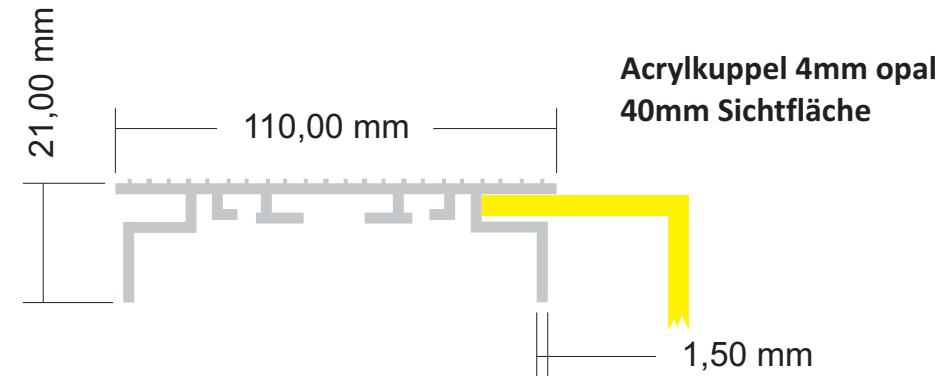

Leuchtkastenprofile

Profil 3
Leuchtkasten
Kuppel einseitig &
beidseitig
Bautiefe inkl. Kuppel
150mm, beidseitig
190mm

Profil Spanner
Spannfolienkasten
einseitig/beidseitig
Bautiefe 250 einseitig
300mm beidseitig

Profil 6H
Leuchtkasten
einseitig
Bautiefe inkl.
Aluwinkel 180 mm

Winkelprofil 20/20/2

Profil 12H
Leuchtkasten
beidseitig
Bautiefe inkl.
Aluwinkeln 200 mm