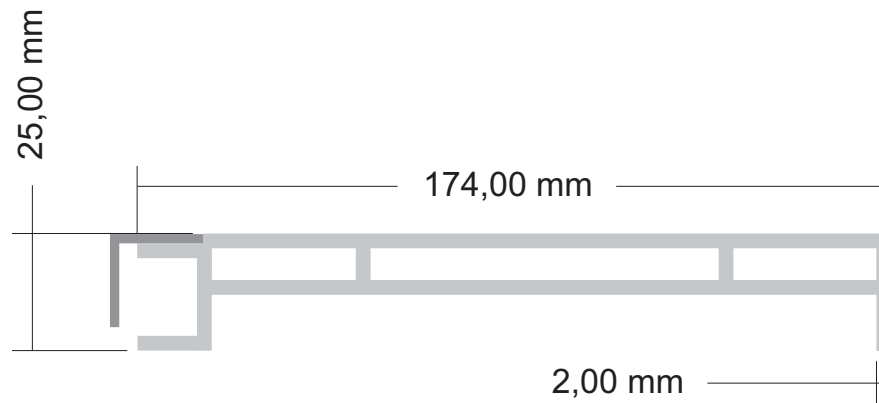

Leuchtkastenprofile

Profil 3
Leuchtkasten
Kuppel einseitig &
beidseitig
Bautiefe inkl. Kuppel
150mm, beidseitig
190mm

Profil Spanner
Spannfolienkasten
einseitig/beidseitig
Bautiefe 250 einseitig
300mm beidseitig

Profil 6H
Leuchtkasten
einseitig
Bautiefe inkl.
Aluwinkel 180 mm

Winkelprofil 20/20/2

Profil 12H
Leuchtkasten
beidseitig
Bautiefe inkl.
Aluwinkeln 200 mm